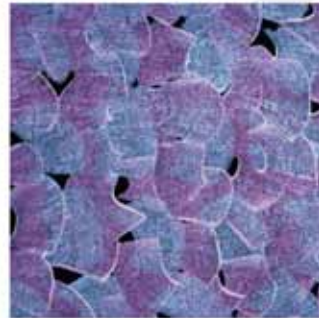

Safir

Siyah zemin

7205

Beyaz zemin

Zümrüt

Seçilen zemin rengi üzerine, İS7ANBUL Reflekte efekt boyalarından herhangi ikisini karıştırarak farklı bir görünüm elde edebilirsiniz.

7055 Gold + 7265 Viola

7265 Viola + 7245 Safir

7245 Safir + 7205 Zümrüt

7205 Zümrüt + 7055 Gold

metalik

Asalet ve zerafet...

Metalin gizemi evinizle buluşuyor. İS7ANBUL Metalik, kullanılan uygulama aleti, yöntemi ve kullanıcının hayal gücü doğrultusunda sonsuz sayıda desen yaratmaya imkan tanıyor. İçeriğindeki özel pigmentler sayesinde İS7ANBUL Metalik, metal tonlarını duvarlarınıza taşıyor. Beton, çimento levha, alçı panel gibi mineral yeni yüzeylere, cam tekstili, duvar kağıdı vb. üzerine; bunun yanı sıra dekoratif etki yaratmak için ahşap, metal gibi yüzeylere de hobi amacıyla uygulanabiliyor.