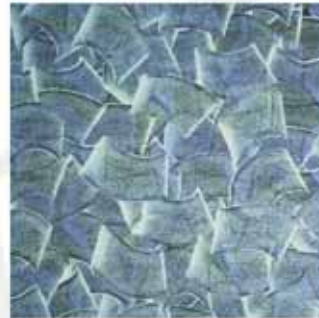

reflekte

Farklı bir bakış açısı...

İS7ANBUL Reflekte ile her an değişen mekanlar...

Işığa, bakış açısına ve zemin rengine göre renk ve parlaklığı değişen İS7ANBUL Reflekte; Safir, Viola, Zümrüt ve Gold renkleri ile uygulama aleti ve kullanıcının hayal gücü doğrultusunda sayısız desen yaratma imkanı sağlıyor. Beton, çimento levha, alçı panel gibi mineral yeni yüzeylere, cam tekstili, duvar kağıdı vb. üzerine uygulanabiliyor.

Safir

Siyah zemin

7205

Beyaz zemin

Zümrüt

Seçilen zemin rengi üzerine, İS7ANBUL Reflekte efekt boyalarından herhangi ikisini karıştırarak farklı bir görünüm elde edebilirsiniz.

7055 Gold + 7265 Viola

7265 Viola + 7245 Safir