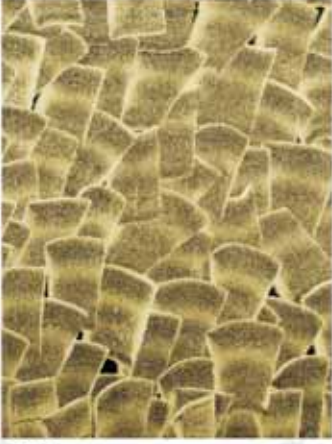

reflekte

Farklı bir bakış açısı...

İS7ANBUL Reflekte ile her an değişen mekanlar...

Işığa, bakış açısına ve zemin rengine göre renk ve parlaklığı değişen İS7ANBUL Reflekte; Safir, Viola, Zümrüt ve Gold renkleri ile uygulama aleti ve kullanıcının hayal gücü doğrultusunda sayısız desen yaratma imkanı sağlıyor. Beton, çimento levha, alçı panel gibi mineral yeni yüzeylere, cam tekstili, duvar kağıdı vb. üzerine uygulanabiliyor.

Sünger uygulaması

Desenli rulo uygulaması

Ahşap deseni uygulaması

Spatula uygulaması

Fırça uygulaması

Siyah zemin

7055

Beyaz zemin

Gold

Siyah zemin

7265

Beyaz zemin

Viola

Siyah zemin

7245

Beyaz zemin