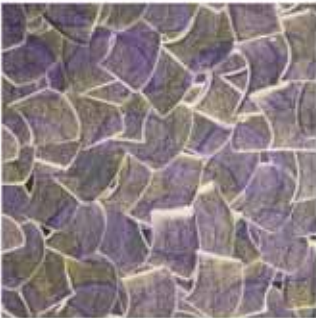

Safir

Siyah zemin

7205

Beyaz zemin

Zümrüt

Seçilen zemin rengi üzerine, İS7ANBUL Reflekte efekt boyalarından herhangi ikisini karıştırarak farklı bir görünüm elde edebilirsiniz.

7055 Gold + 7265 Viola

7265 Viola + 7245 Safir

7245 Safir + 7205 Zümrüt

7205 Zümrüt + 7055 Gold

metalik

Asalet ve zerafet...

Metalin gizemi evinizle buluşuyor. İS7ANBUL Metalik, kullanılan uygulama aleti, yöntemi ve kullanıcının hayal gücü doğrultusunda sonsuz sayıda desen yaratmaya imkan tanıyor. İçeriğindeki özel pigmentler sayesinde İS7ANBUL Metalik, metal tonlarını duvarlarınıza taşıyor. Beton, çimento levha, alçı panel gibi mineral yeni yüzeylere, cam tekstili, duvar kağıdı vb. üzerine; bunun yanı sıra dekoratif etki yaratmak için ahşap, metal gibi yüzeylere de hobi amacıyla uygulanabiliyor.