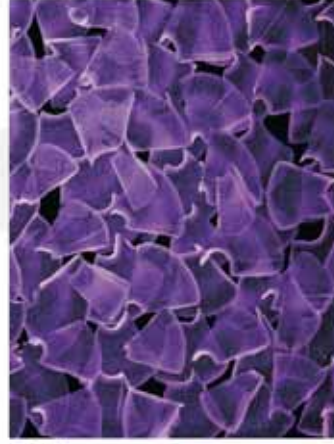

reflekte

Farklı bir bakış açısı...

İS7ANBUL Reflekte ile her an değişen mekanlar...

Işığa, bakış açısına ve zemin rengine göre renk ve parlaklığı değişen İS7ANBUL Reflekte; Safir, Viola, Zümrüt ve Gold renkleri ile uygulama aleti ve kullanıcının hayal gücü doğrultusunda sayısız desen yaratma imkanı sağlıyor. Beton, çimento levha, alçı panel gibi mineral yeni yüzeylere, cam tekstili, duvar kağıdı vb. üzerine uygulanabiliyor.

Sünger uygulaması

Desenli rulo uygulaması

Ahşap deseni uygulaması

Spatula uygulaması

Fırça uygulaması

Siyah zemin

7055

Beyaz zemin

Gold

Siyah zemin

7265

Beyaz zemin

Viola

Siyah zemin

7245

Beyaz zemin